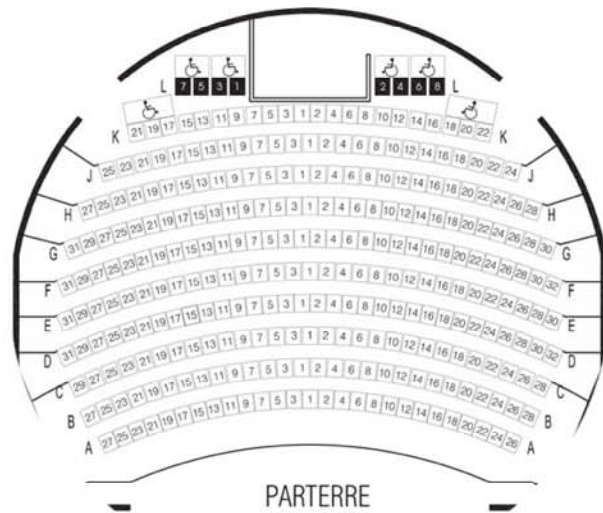

SALLE DE SPECTACLE
DESJARDINS/MARIA-CHAPDELAINÉ
DOLBEAU-MISTASSINI

CAPACITÉ TOTALE: 491 PLACES

Capacité : 491 places

Espace pour fauteuil roulant

Fauteuil

La salle est équipée d'un système
d'amplification (ondes radio FM 98,3)

Chaise ou tabouret