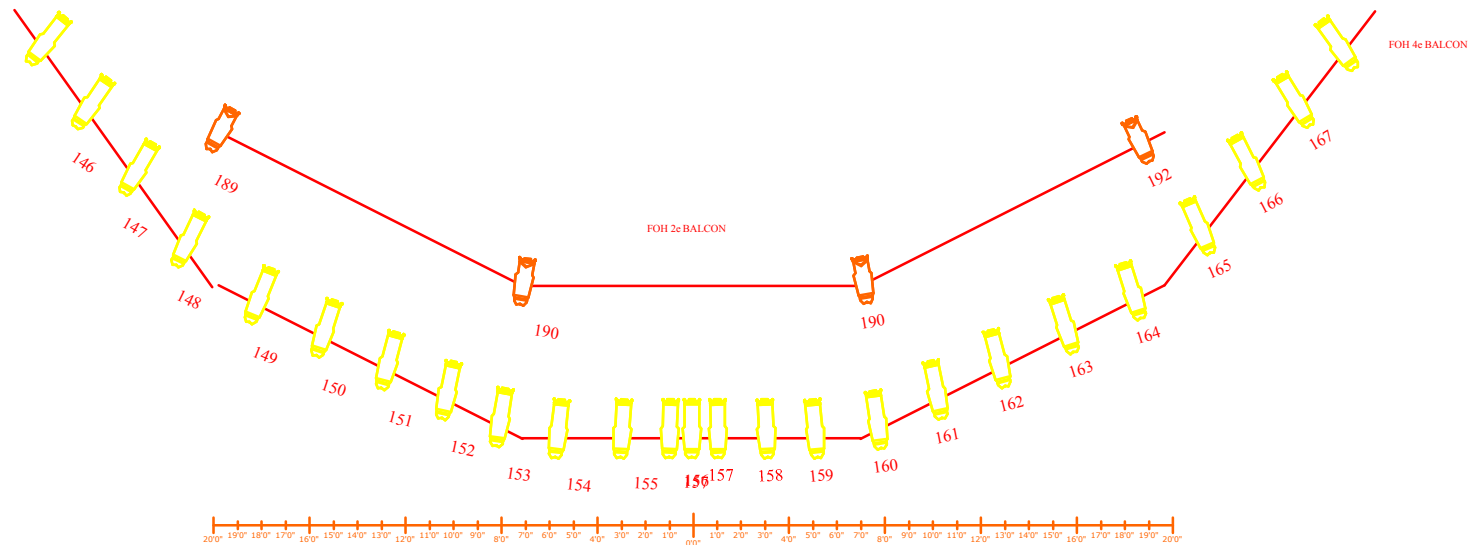

TOP PROSCENIUM

SAIGNEE JARDIN

SAIGNEE COUR

SALLE DE SPECTACLE
 DOLBEAU-MISTASSINI
 DESJARDINS / MARIA-CHAPDELAINE

SSDM- PLAN DES LAMPES ET DIMMERS (F.O.H)